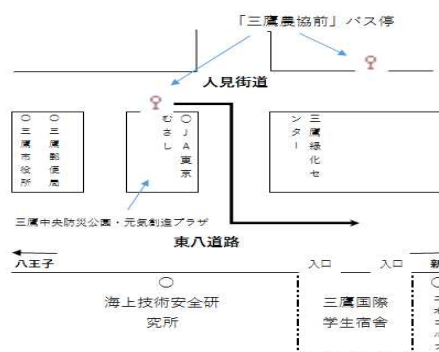

主催：東京大学教養学部
共催：公益財団法人三鷹国際交流協会
後援：三鷹市

問い合わせ先

東京大学教養学部等学生支援課厚生係
TEL:03-5454-6077,6078