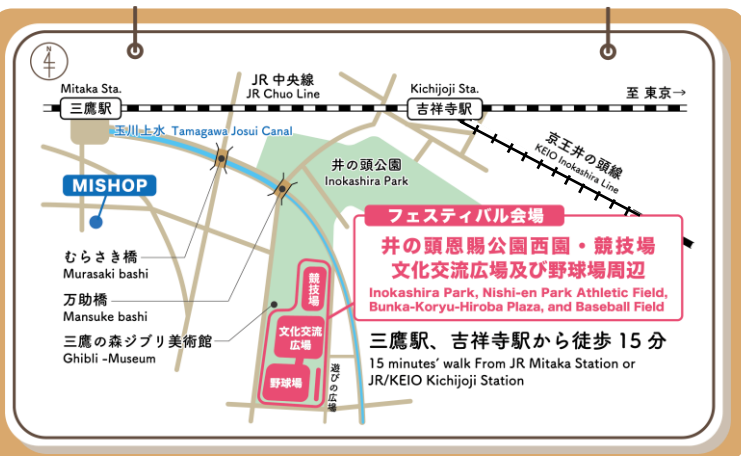

手をつなごう 世界はひとつ

Let's join hands;
we are one world!

Food shops

Songs and dances

손을 맞잡자!
세계는 하나

MISHOP WORLD 2023

World Bazaar

Stage performances

牽起双手，
世界大同

第32回 三鷹国際交流フェスティバル

The 32nd Mitaka International Festival

第32届三鷹国际交流节 제32회 미타카 국제교류 페스티벌

2023.9.24 **SUN** 日 10:00 AM - 3:30 PM

小雨決行 To be canceled in case of heavy rain.

東京都立井の頭恩賜公園西園・競技場 文化交流広場 及び 野球場周辺

詳細情報は協会ホームページをご覧ください。

For more information 详细信息请参照此处 자세한 정보는 여기로

TEL 0422-43-7812
mishop@mishop.jp

🔍 mishop

主催 公益財団法人 三鷹国際交流協会
Mitaka International Society for HOspitality (MISHOP)

三鷹国际交流协会 미타카국제교류협회

共催 三鷹青年会議所 **後援** 三鷹市