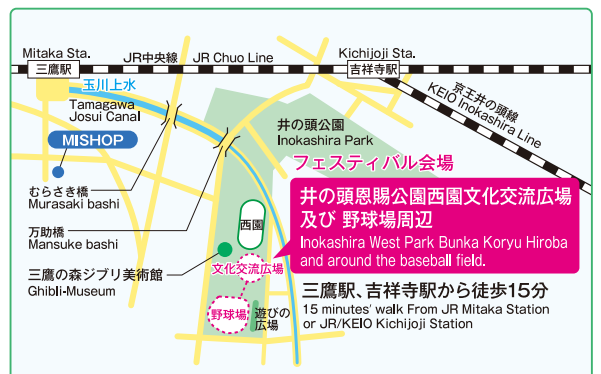

詳細情報

For more information 详细信息请参照此处 자세한 정보는 여기로

mishop 検索 ☎0422-43-7812

■主催 公益財団法人 三鷹国際交流協会(ミショップ)
Mitaka International Society for HOspitality(MISHOP)
미타카국제교류협회 三鷹国际交流协会

■共催 三鷹青年会議所(JC) ■後援 三鷹市